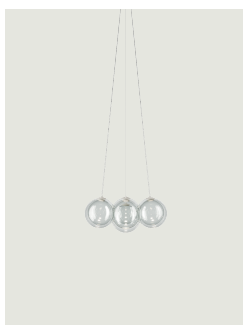

D

регулирование Ecodesign

Источник света, являющийся только светодиодом, который находится внутри этого светильника, должен заменяться только производителем или его службой поддержки или квалифицированным персоналом.

Привод светодиода, находящийся внутри этого светильника, должен заменяться только производителем или его службой поддержки или квалифицированным персоналом.

Варианты Random Cloud

Random Cloud 7 Lights
Ø23