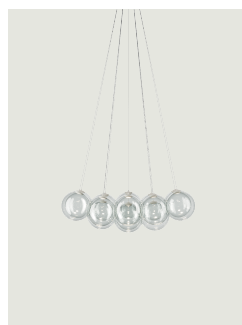

Источник света

2700 K
70 W
6300 lm
220-240 V
CRI 90
MacAdam 3-Step

3000 K
70 W
6720 lm
220-240 V
CRI 90
MacAdam 3-Step

Светодиод и драйвер
включены

Canopy: Metal

Matte White - 9010
Matte White - 9010
Matte White - 9010
Matte White - 9010
Matte White - 9010
Matte White - 9010
Matte White - 9010
Matte White - 9010

Диффузор: Blown glass

Clear
Frosted White
Chrome
Glossy Smoke
Glossy Bronze
Gold
Rose Gold

Code 2700 K

22124 0027
22124 1327
22124 4027
22124 4327
22124 4627
22124 5027
22124 5527

Code 3000 K

22124 0030
22124 1330
22124 4030
22124 4330
22124 4630
22124 5030
22124 5530

Привод светодиода, находящийся внутри этого светильника, должен заменяться только производителем или его службой поддержки или квалифицированным персоналом.

Варианты Random Cloud

Random Cloud 7 Lights
Ø23

Random Cloud 7 Lights
Ø28

Random Cloud 14
Lights Ø23

Random Cloud 19
Lights Ø23