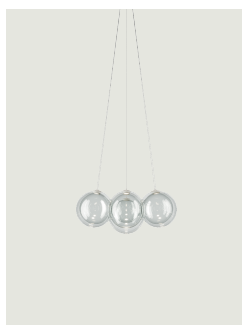

Random Cloud 7 Lights
Ø28