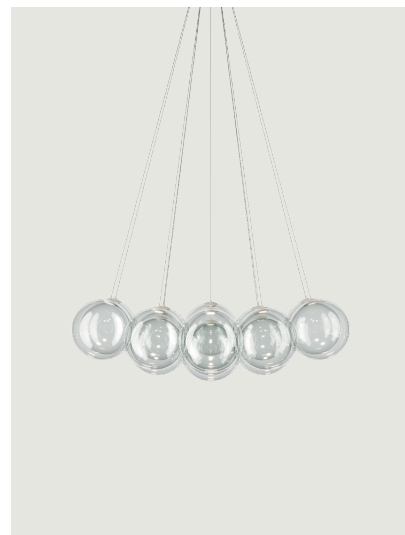

Random Cloud,
Design by Chia-Ying Lee

Модель Random Cloud 14 Lights Ø28

Random Cloud отражает суть очарования облаков: объемные, но одновременно с этим невесомые и парящие в небе.

Random Cloud 14 Lights
Ø28

Источник света

2700 K
70 W
6300 lm
220-240 V
CRI 90
MacAdam 3-Step

3000 K
70 W
6720 lm
220-240 V
CRI 90
MacAdam 3-Step

Светодиод и драйвер
включены

Canopy: Metal

Matte White - 9010
Matte White - 9010
Matte White - 9010
Matte White - 9010
Matte White - 9010
Matte White - 9010
Matte White - 9010
Matte White - 9010

Диффузор: Blown glass

Clear
Frosted White
Chrome
Glossy Smoke
Glossy Bronze
Gold
Rose Gold

Code 2700 K

22124 0027
22124 1327
22124 4027
22124 4327
22124 4627
22124 5027
22124 5527

Code 3000 K

22124 0030
22124 1330
22124 4030
22124 4330
22124 4630
22124 5030
22124 5530