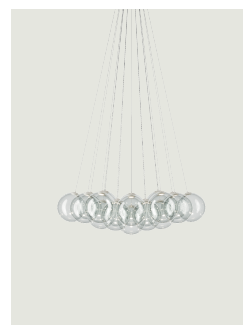

Источник света

2700 K
70 W
6300 lm
220-240 V
CRI 90
MacAdam 3-Step

3000 K
70 W
6720 lm
220-240 V
CRI 90
MacAdam 3-Step

Светодиод и драйвер
включены

Canopy: Metal

Matte White - 9010
Matte White - 9010
Matte White - 9010
Matte White - 9010
Matte White - 9010
Matte White - 9010
Matte White - 9010
Matte White - 9010

Диффузор: Blown glass

Clear
Frosted White
Chrome
Glossy Smoke
Glossy Bronze
Gold
Rose Gold

Code 2700 K

22124 0027
22124 1327
22124 4027
22124 4327
22124 4627
22124 5027
22124 5527

Code 3000 K

22124 0030
22124 1330
22124 4030
22124 4330
22124 4630
22124 5030
22124 5530

Привод светодиода, находящийся внутри этого светильника, должен заменяться только производителем или его службой поддержки или квалифицированным персоналом.

Варианты Random Cloud

Random Cloud 7 Lights
Ø23

Random Cloud 7 Lights
Ø28

Random Cloud 14
Lights Ø23

Random Cloud 19
Lights Ø23