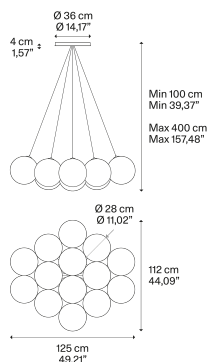

Random Cloud,
Design by Chia-Ying Lee

Модель Random Cloud 14 Lights Ø28

Random Cloud отражает суть очарования облаков: объемные, но одновременно с этим невесомые и парящие в небе.

Random Cloud 14 Lights
Ø28